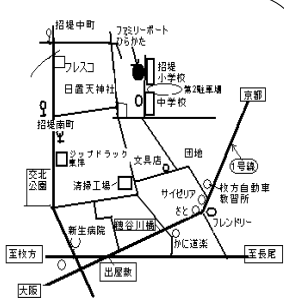

親子で遊ぼう! わくわく体験!

ファミリーポートひらかた

ぽーとだより

平成 29 年 7 月号
VOL.155

社会福祉法人 大阪水上隣保館
ファミリーポートひらかた

枚方市招提南町 2-50-1
Tel&Fax 072 (850) 4400

広場開放時間
月火木金曜日 10～16 時
(電話での受付・問い合わせ 17 時まで)

土曜日 10～15 時 水・日祝休み
駐車場: 施設内 5 台 第 2 駐車場 15 台あります。

ホームページ <http://familyport.jp/>

| 日 | 月 | 火 | 水 | 木 | 金 | 土 |
|----|----------------|-----------|----|-----------|-------------------|-----|
| 2 | 3 | 4 | 5 | 6 | 7 | 1/8 |
| | | ⑨色水遊び | | ⑫人形劇 | ③赤ちゃんとママのおしゃべりタイム | |
| 9 | 10 | 11 | 12 | 13 | 14 | 15 |
| | ⑦ママボランティア水遊び開始 | ⑩どろんこ遊び | | ②すくすくモンキー | ④おでかけこあら 2-1 | |
| 16 | 17 | 18 | 19 | 20 | 21 | 22 |
| | | ⑥ほっこりトーク | | ⑧子育てフォーラム | ⑤出張広場「うちの実家」 | |
| 23 | 24 | 25 | 26 | 27 | 28 | 29 |
| | ⑪ボディーペインティング | ⑦ママボランティア | | ①リトルモンキー | ④おでかけこあら 2-2 | |