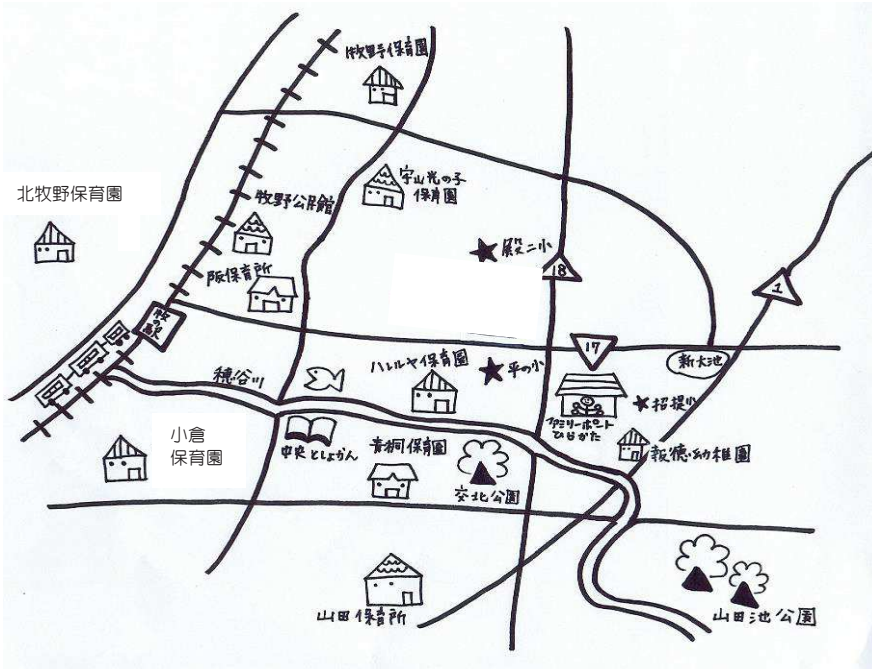

牧野・招堤周辺

2019年度 春～夏版

てくてくリンリン おでかけMAP

テクテク歩いて、リンリン自転車で..

ごぞんじでしたが？あなたのお住まいの近くには親子で行ける子育て支援の場がいっぱいありますよ！遊ぶだけでなく、ママの友だち作りや相談もできます。ぜひ気軽に出かけて下さい！

< 枚方市内保育所(園) 共通プログラム > ★マークが実施施設です

①いっしょに遊びましょう 5ヶ月～8ヶ月

5～8か月のころに保育所(園)に遊びに来て下さい。お友だちと一緒に遊んだり、保育所(園)児や他の親子と交流ができます。(4/24,5/8,6/5,7/3,8/7,9/4,10時～各保育所で受付。実施日2日前までに申し込み)

②保育所(園)ふれあい体験(お誕生日会&ブックスタート)

1歳児のお誕生日月に保育所(園)に遊びに来て下さい。保育所(園)のお友達と一緒に誕生日をお祝いします。また、同じ日に絵本の読み聞かせ&絵本を1冊プレゼントするブックスタートも行っています。1歳のお誕生日月に来られない人は、2歳の誕生日月の前月まで参加できますので、保育所(園)にお問い合わせ下さい。(4/24,5/22,6/26,7/17,8/28,9/25,10時～各保育所で受付。実施日2日前までに申し込み)

施設名	★宇山光の子 保育園	★青桐保育園	★ハレルヤ 保育園	枚方市 保健センター
住所 電話	宇山東8-30 ☎851-0560	交北4丁目1247-1 ☎855-3916	招堤南町1-3-18 ☎868-5541	禁野本町2-13-13 ☎840-7221
曜日 時間帯	地域開放9時半～11 時 登録制(0才～5才)	こあらっこ(登録制親子サークル)第4(木)10時～11時 園庭開放第1,3(火)10時～11時	園庭開放(月～金) 9時30分～17時 雨天中止	受付時間 10時～11時 ★印の日は歯科衛生士 による歯科相談があります。
4月	15日10時～ オリエンテーション	8日 防犯講座 9日 園庭開放 23日 園庭開放 25日 こあらっこ	16日 きらきら広場 18日・25日 ぼかぼか広 場 23日 びよびよ広場	すこやか健康相談室 北部リーフ 月～金:9時～17時半 予約なしで身体測定 できます。 ☎851-1220
5月	17日 園庭遊び 27日 園庭遊び	7日 園庭開放 園庭開放 こあらっこ 21日 30日	7日・21日 きらきら広場 9日・16日 ぼかぼか広場 28日 びよびよ広場 13日 ママびよ広場 22日 体験保育	★21日 牧野生涯学習センター
6月	12日 園庭遊び 24日 園庭遊び	4日 園庭開放 園庭開放 こあらっこ 18日 27日	4日・18日 きらきら広場 13日・20日 ぼかぼか広 場 11日 びよびよ広場 未定 ママびよ広場 19日 体験保育	18日 牧野生涯学習センター
7月	8日 園庭遊び 19日 感触遊び	2日 水あそび 園庭開放 こあらっこ 16日 25日	2日・16日 きらきら広場 18日 ぼかぼか広場 9日 びよびよ広場 未定 ママびよ広場 17日 体験保育	★16日 牧野生涯学習センター
8月	休み	6日 水あそび 園庭開放 20日	6日 きらきら広場 21日 体験広場	乳幼児健康相談の実 施はありません。 北部リーフをご利用く ださい。
9月	5日 園庭遊び 24日 リトミック・体操 遊び	3日 流しそうめん 園庭開放 こあらっこ 17日 26日	3日・17日 きらきら広場 5日・12日 ぼかぼか広場 10日 びよびよ広場 未定 ママびよ広場 18日 体験保育	17日 牧野生涯学習センター