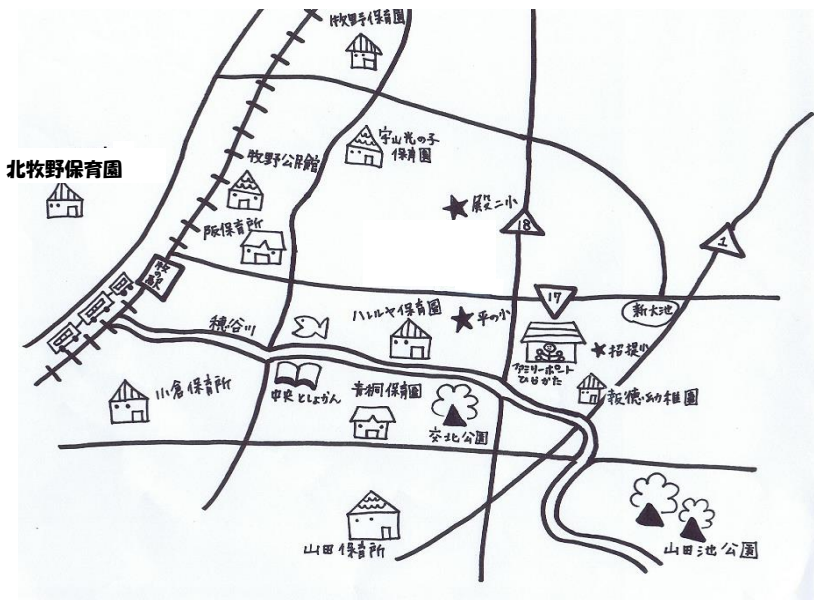

牧野・招堤周辺

2017年度 秋～冬版

てくてくリンリン おでかけMAP

テクテク歩いて、リンリン自転車で..
 ごぞんじでしたが？あなたのお住まいの近くには親子で行ける子育て支援の場がいっぱいありますよ！遊ぶだけでなく、ママ友だち作りや相談もできます。ぜひ気軽に出かけて下さい！

<枚方市内保育所(園) 共通プログラム> ★マークが実施施設です
 ①いっしょに遊ぼう 5ヶ月～8ヶ月(徳風保育園を除く市内認可保育所)
 5～8か月のころに保育所(園)に遊びにきてください。お友だちと一緒に遊んだり、保育所(園)児や他の親子と交流ができます。(10/4, 11/1, 12/6, 1/10, 2/7, 3/7)
 ②お誕生日をお祝いしよう(1歳の誕生日の月)
 1歳児のお誕生日月に保育所(園)に遊びに来てください。保育所(園)のお友達と一緒に誕生日をお祝いします。また、同じ日に絵本の読み聞かせ&絵本を1冊プレゼントするブックスタートも行っています。1歳のお誕生日月に来られない人は、2歳の誕生日月の前月まで参加できますので、保育所(園)にお問い合わせ下さい。(10/25, 11/22, 12/20, 1/24, 2/21, 3/7)

施設名	ファミリーポート ひらかた	社会福祉協議会 (校区子育てサロン)	★牧野保育園
住所・電話	招堤南町2-50-1 ☎850-4400	問い合わせ先 ☎844-2443	上島東町6-5 ☎868-5577
曜日 時間帯	広場「みなと」 月・火・木・金 10時～16時 土 10時～15時	詳細は地域の掲示板や回覧板で お知らせします 時間 10時～11時半	まきの子育て広場1歳半以上 10時～11時半 ひよっこサークル(登録制) 6カ月～1歳半
10月	6日 赤ちゃんとママのためのおしゃべりタイム 12日 リトルモンキー 19日 保育付きフォーラム 23日 交通安全教室 16日、31日 ママボランティア 26日 モンキー	招堤校区 らっこくらぶ 第3土曜日 招堤小学校 図工室 12月休み 柿木 090-6734-4993	ひよっこ 10日 (サークル後期登録日) まきの子育て広場 17日
11月	9日 リトルモンキー 17日 赤ちゃんとママのためのおしゃべりタイム 16日 保育付きフォーラム 30日 モンキー 13日、28日 ママボランティア	殿二校区 ぼっぼくらぶ 第2土曜日 会館との二 久米 090-9702-8163	ひよっこ 7日 まきの子育て広場 14日 (クリスマス会予約日)
12月	7日 0歳さんのクリスマス会 14日 1歳からのクリスマス会 21日 保育付きフォーラム 11日、26日 ママボランティア	平野校区 ふれあい親子サロン 第2水曜日 平野小学校コミュニティルーム 1月休み 堀内 072-850-3885	ひよっこ 19日 まきの子育て広場 19日 (クリスマス会・予約制)
1月	11日 リトルモンキー 18日 保育付きフォーラム 19日 赤ちゃんとママのためのおしゃべりタイム 25日 モンキー 15日、30日 ママボランティア	西牧野校区 バンビ 第1木曜日 西牧野小学校 校区集会室 1月休み 村上 072-850-2218	ひよっこ 16日 まきの子育て広場 16日
2月	8日 リトルモンキー 15日 保育付きフォーラム 16日 赤ちゃんとママのためのおしゃべりタイム 22日 モンキー 5日、27日 ママボランティア	牧野校区 なかよし 第4日曜 牧野小学校内 アステイ・芝生広場 1月休み 上田 072-850-6695	ひよっこ 27日 まきの子育て広場 27日
3月	8日 リトルモンキー 15日 保育付きフォーラム 16日 赤ちゃんとママのためのおしゃべりタイム 22日 モンキー 12日、27日 ママボランティア		