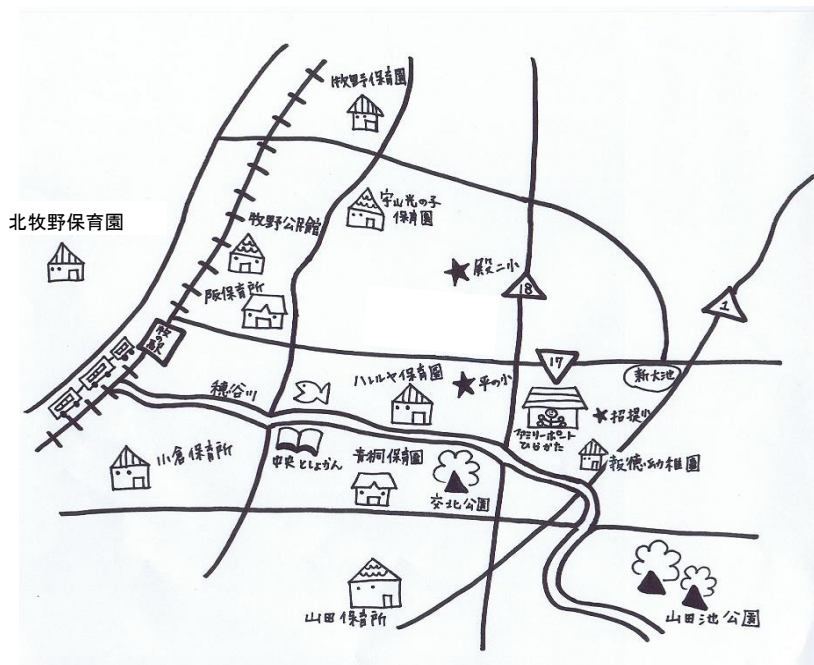

牧野・招堤周辺

2016年度 秋～冬版

てくてくリンリン おでかけMAP

テクテク歩いて、リンリン自転車です。

<枚方市内保育所(園) 共通プログラム> ★マークが実施施設です

①いっしょに遊ばしよう 5ヶ月～8ヶ月

5～8か月のころに保育所(園)に遊びに来てください。お友だちと一緒に遊んだり、保育所(園)児や他の親子と交流ができます。(10/5、11/2、12/7、1/11、2/1、3/1)

②保育所(園)ふれあい体験(お誕生日会&ブックスタート)

1歳児のお誕生日月に保育所(園)に遊びに来てください。保育所(園)のお友達と一緒に誕生日をお祝いします。また、同じ日に絵本の読み聞かせ&絵本を1冊プレゼントするブックスタートも行っています。1歳のお誕生日月に来られない人は、2歳の誕生日月の前月まで参加できますので、保育所(園)にお問い合わせ下さい。(10/26、11/16、12/21、1/25、2/22、3/1)

施設名	ファミリーポート ひらかた	社会福祉協議会 (校区子育てサロン)	★牧野保育園
住所・電話	招堤南町2-50-1 ☎850-4400	問い合わせ先 ☎844-2443	上島東町6-5 ☎868-5577
曜日 時間帯	広場「みなと」月・火・木・金 10時～16時 土 10時～15時	詳細は地域の掲示板や回覧板でお知らせします 時間10時～11時半	まきの子育て広場1歳半以上 10時～11時半 ひよっこサークル(登録制) 6カ月～1歳半
10月	7日 赤ちゃんとお母さんのおしゃべりタイム 13日 リトルモンキー 20日 交通安全 27日 モンキー	6日(木)西牧野校区(西牧野小学校校区集会所) 11日(火)殿二校区(会館との二) 12日(水)平野校区(平野小学校地域集会所) 15日(土)招堤校区(招堤小学校音楽室) 23日(日)牧野小学校 (牧野小学校芝生広場 牧野小学校内アスティ)	ひよっこ 11日 (サークル後期登録日) まきの子育て広場 18日
11月	4日 赤ちゃんとお母さんのおしゃべりタイム 10日 リトルモンキー 19日 カブラであそぼう 24日 モンキー	8日(火)殿二校区(会館との二) 9日(水)平野校区(平野小学校地域集会所) 10日(木)西牧野校区(西牧野小学校校区集会所) 19日(土)招堤校区(招堤小学校音楽室) 27日(日)牧野校区 (牧野小学校芝生広場 牧野小学校内アスティ)	ひよっこ 8日 まきの子育て広場 15日 (クリスマス会予約日)
12月	2日 赤ちゃんとお母さんのおしゃべりタイム 8日 クリスマス会 15日 オオさんのクリスマス会	1日(木)西牧野校区(西牧野小学校校区集会所) 13日(火)殿二校区(会館との二) 14日(水)平野校区(平野小学校地域集会所) 25日(日)牧野校区 (牧野小学校芝生広場 牧野小学校内アスティ)	ひよっこ 13日 まきの子育て広場 20日 (クリスマス会・予約制)
1月	6日 赤ちゃんとお母さんのおしゃべりタイム 12日 リトルモンキー 26日 モンキー	10日(火)殿二校区(会館との二) 21日(土)招堤校区(招堤小学校地域集会所)	ひよっこ 10日 まきの子育て広場 17日
2月	2日 フォーラム 「イヤイヤ期の子どもとつきあう」 3日 赤ちゃんとお母さんのおしゃべりタイム 9日 リトルモンキー 23日 モンキー	2日(木)西牧野校区(西牧野小学校校区集会所) 14日(火)殿二校区(会館との二) 15日(水)平野校区(平野小学校地域集会所) 18日(土)招堤校区(招堤小学校音楽室) 26日(日)牧野校区 (牧野小学校芝生広場 牧野小学校内アスティ)	ひよっこ 21日 まきの子育て広場 28日
3月	3日 赤ちゃんとお母さんのおしゃべり会 9日 リトルモンキー 23日 モンキー	2日(木)西牧野校区(西牧野小学校校区集会所) 8日(水)平野校区(平野小学校地域集会所) 14日(火)殿二校区(会館との二) 18日(土)招堤校区(招堤小学校音楽室) 26日(日)牧野校区 (牧野小学校芝生広場 牧野小学校内アスティ)	