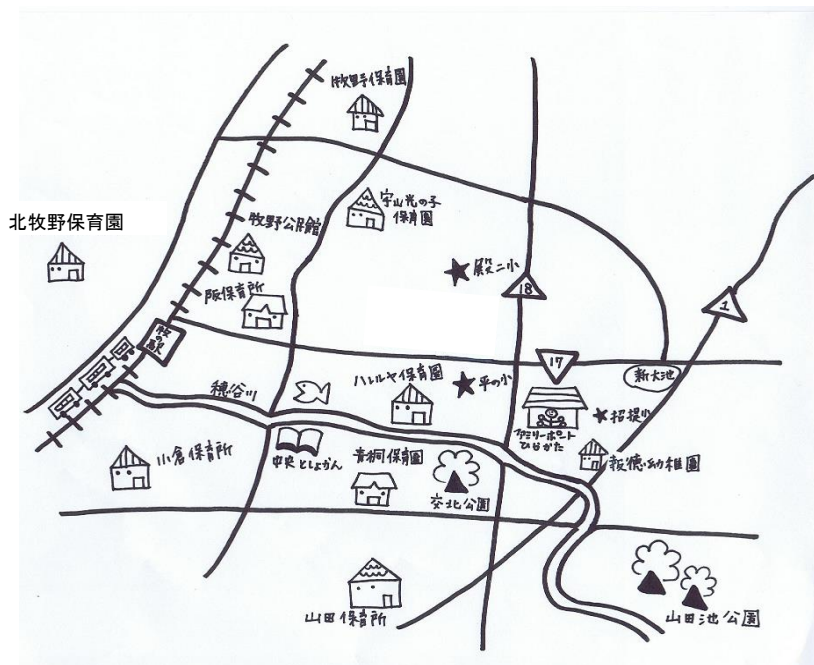

牧野・招堤周辺

2016年度 秋～冬版

てくてくリンリン おでかけMAP

テクテク歩いて、リンリン自転車です。

<枚方市内保育所(園) 共通プログラム> ★マークが実施施設です

①いっしょに遊みましょう 5ヶ月～8ヶ月

5～8か月のころに保育所(園)に遊びに来てください。お友だちと一緒に遊んだり、保育所(園)児や他の親子と交流ができます。(10/5、11/2、12/7、1/11、2/1、3/1)

②保育所(園)ふれあい体験(お誕生日会&ブックスタート)

1歳児のお誕生日月に保育所(園)に遊びに来てください。保育所(園)のお友達と一緒に誕生日をお祝いします。また、同じ日に絵本の読み聞かせ&絵本を1冊プレゼントするブックスタートも行っています。1歳のお誕生日月に来られない人は、2歳の誕生日月の前月まで参加できますので、保育所(園)にお問い合わせ下さい。(10/26、11/16、12/21、1/25、2/22、3/1)

施設名	ファミリーポート ひらかた	社会福祉協議会 (校区子育てサロン)	★牧野保育園
住所・電話	招堤南町2-50-1 ☎850-4400	問い合わせ先 ☎844-2443	上島東町6-5 ☎868-5577
曜日 時間帯	広場「みなと」月・火・木・金 10時～16時 土 10時～15時	詳細は地域の掲示板や回覧板でお知らせします 時間10時～11時半	まきの子育て広場1歳半以上 10時～11時半 ひよっこサークル(登録制) 6カ月～1歳半
10月	7日 赤ちゃんとお母さんのおしゃべりタイム 13日 リトルモンキー 20日 交通安全 27日 モンキー	6日(木)西牧野校区(西牧野小学校校区集会所) 11日(火)殿二校区(会館との二) 12日(水)平野校区(平野小学校地域集会所) 15日(土)招堤校区(招堤小学校音楽室) 23日(日)牧野小学校 (牧野小学校芝生広場 牧野小学校内アスティ)	ひよっこ 11日 (サークル後期登録日) まきの子育て広場 18日
11月	4日 赤ちゃんとお母さんのおしゃべりタイム 10日 リトルモンキー 19日 カプラであそぼう 24日 モンキー	8日(火)殿二校区(会館との二) 9日(水)平野校区(平野小学校地域集会所) 10日(木)西牧野校区(西牧野小学校校区集会所) 19日(土)招堤校区(招堤小学校音楽室) 27日(日)牧野校区 (牧野小学校芝生広場 牧野小学校内アスティ)	ひよっこ 8日 まきの子育て広場 15日 (クリスマス会予約日)
12月	2日 赤ちゃんとお母さんのおしゃべりタイム 8日 クリスマス会 15日 オオさんのクリスマス会	1日(木)西牧野校区(西牧野小学校校区集会所) 13日(火)殿二校区(会館との二) 14日(水)平野校区(平野小学校地域集会所) 25日(日)牧野校区 (牧野小学校芝生広場 牧野小学校内アスティ)	ひよっこ 13日 まきの子育て広場 20日 (クリスマス会・予約制)
1月	6日 赤ちゃんとお母さんのおしゃべりタイム 12日 リトルモンキー 26日 モンキー	10日(火)殿二校区(会館との二) 21日(土)招堤校区(招堤小学校地域集会所)	ひよっこ 10日 まきの子育て広場 17日
2月	2日 フォーラム 「イヤイヤ期の子どもつきあう」 3日 赤ちゃんとお母さんのおしゃべりタイム 9日 リトルモンキー 23日 モンキー	2日(木)西牧野校区(西牧野小学校校区集会所) 14日(火)殿二校区(会館との二) 15日(水)平野校区(平野小学校地域集会所) 18日(土)招堤校区(招堤小学校音楽室) 26日(日)牧野校区 (牧野小学校芝生広場 牧野小学校内アスティ)	ひよっこ 21日 まきの子育て広場 28日
3月	3日 赤ちゃんとお母さんのおしゃべり会 9日 リトルモンキー 23日 モンキー	2日(木)西牧野校区(西牧野小学校校区集会所) 8日(水)平野校区(平野小学校地域集会所) 14日(火)殿二校区(会館との二) 18日(土)招堤校区(招堤小学校音楽室) 26日(日)牧野校区 (牧野小学校芝生広場 牧野小学校内アスティ)	