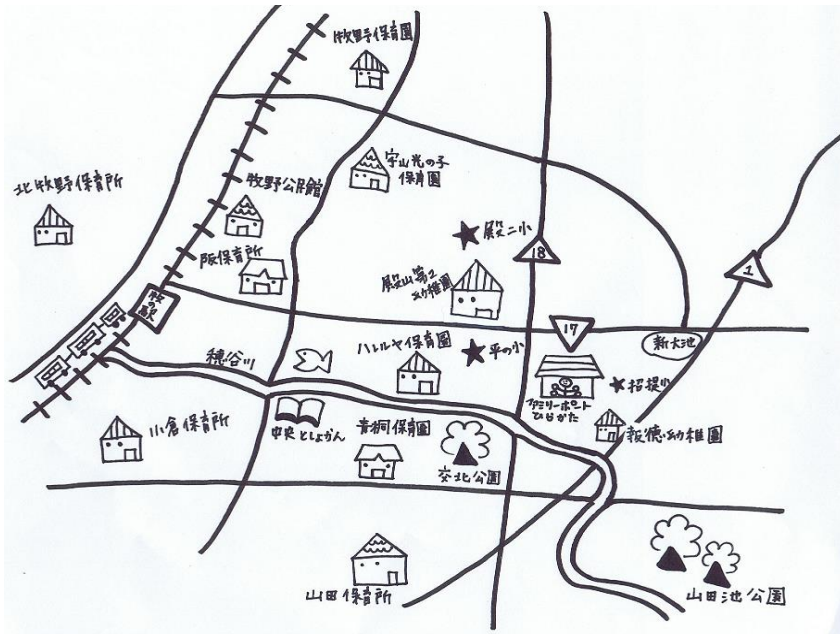

牧野・招堤周辺

2015年度 春～夏版

てくてくリンリン おでかけMAP

テクテク歩いて、リンリン自転車で..

ごぞんじでしたが？あなたのお住まいの近くには親子で行ける子育て支援の場がいっぱいありますよ！遊ぶだけでなく、ママ友だち作りや相談もできます。ぜひ気軽に出かけて下さい！

<枚方市内保育所(園) 共通プログラム> ★マークが実施施設です

①いっしょに遊ぼう 5ヶ月～8ヶ月

5～8か月のころに保育所(園)に遊びにきてください。お友だちと一緒に遊んだり、保育所(園)児や他の親子と交流ができます。

②保育所(園)ふれあい体験(お誕生日会&ブックスタート)

1歳児のお誕生日月に保育所(園)に遊びに来てください。保育所(園)のお友達と一緒に誕生日をお祝いします。また、同じ日に絵本の読み聞かせ&絵本を1冊プレゼントするブックスタートも行っています。1歳のお誕生日月に来られない人は、2歳の誕生日月の前月まで参加できますので、保育所(園)にお問い合わせ下さい。

施設名	ファミリーポート ひらかた	社会福祉協議会 (校区子育てサロン)	★牧野保育園
住所・電話	招堤南町2-50-1 ☎850-4400	問い合わせ先 ☎844-2443	上島東町6-5 ☎868-5577
曜日 時間帯	広場「みなと」月・火・木・金 10時～16時 土 10時～15時	詳細は地域の掲示板や回覧板 でお知らせします 時間10時～11時半	まきの子育て広場1歳半以上 10時～11時半 アンパンマンサークル(登録制) 6カ月～1歳半
4月 ①4/22 ②4/22	17日～ほっこりトーク 23日～すくすくモンキー (2歳半以上)	8日(水)平野校区 (平野小学校地域集会所) 12日(日)牧野校区(牧野小学校内アスティ 牧野) 14日(火)殿二校区(会館との二) 18日(土)招提校区(招提小学校音楽室) 23日(木)西牧野校区(西牧野小学校内)	21日 まきの子育て広場
5月 ①5/13 ②5/27	7日～すくすくくりす(11ヶ月～1才半) 8日～ 赤ちゃんとお母さんのおしゃべりタイム 14日～すくすくうさぎ(1才半～2才半) 15日～ほっこりトーク 21日～子育てフォーラム 28日～すくすくモンキー(2歳半以上)	10日(日)牧野校区 (牧野小学校内アスティ牧野) 12日(火)殿二校区(会館との二) 13日(水)平野校区 (平野小学校地域集会所) 16日(土)招提校区(招提小学校音楽室) 28日(木)西牧野校区 (西牧野小学校内地域集会所)	12日 第1回 アンパンマン (サークル前期登録日) 19日 まきの子育て広場
6月 ①6/3 ②6/24	4日～すくすくくりす 5日～赤ちゃんとお母さんのおしゃ べりタイム 11日～すくすくうさぎ 19日～ほっこりトーク 25日～すくすくモンキー	9日(火)殿二校区(会館との二) 10日(水)平野校区 (平野小学校地域集会所) 14日(日)牧野校区 (牧野小学校内アスティ牧野) 20日(土)招提校区(招提小学校音楽室) 25日(木)西牧野校区 (西牧野小学校内地域集会所)	16日 アンパンマン 23日 まきの子育て広場
7月 ①7/1 ②7/22	2日～すくすくくりす 3日～赤ちゃんとお母さんのおしゃ べりタイム 9日～すくすくうさぎ 23日～すくすくモンキー	8日(水)平野校区 (平野小学校地域集会所) 12日(日)牧野校区(牧野小学校内 アスティ牧野) 14日(火)殿二校区(会館との二) 18日(土)招提校区 (招提小学校音楽室)	14日 アンパンマン 21日 まきの子育て広場
8月 ①8/5 ②8/26	6日～すくすくくりす 7日～赤ちゃんとお母さんのおしゃ べりタイム 13日～すくすくうさぎ 27日～すくすくモンキー		18日 アンパンマン 18日 まきの子育て広場
9月 ①9/2 ②9/16	3日～すくすくくりす 4日～赤ちゃんとお母さんのおしゃ べりタイム 10日～すくすくうさぎ 24日～すくすくモンキー	8日(火)殿二校区(会館との二) 9日(水)平野校区 (平野小学校地域集会所) 10日(木)西牧野校区 (西牧野小学校内地域集会所) 13日(日)牧野校区 (牧野小学校内アスティ牧野) 19日(土)招提校区(招提小学校音楽室)	9日 アンパンマン 15日 まきの子育て広場